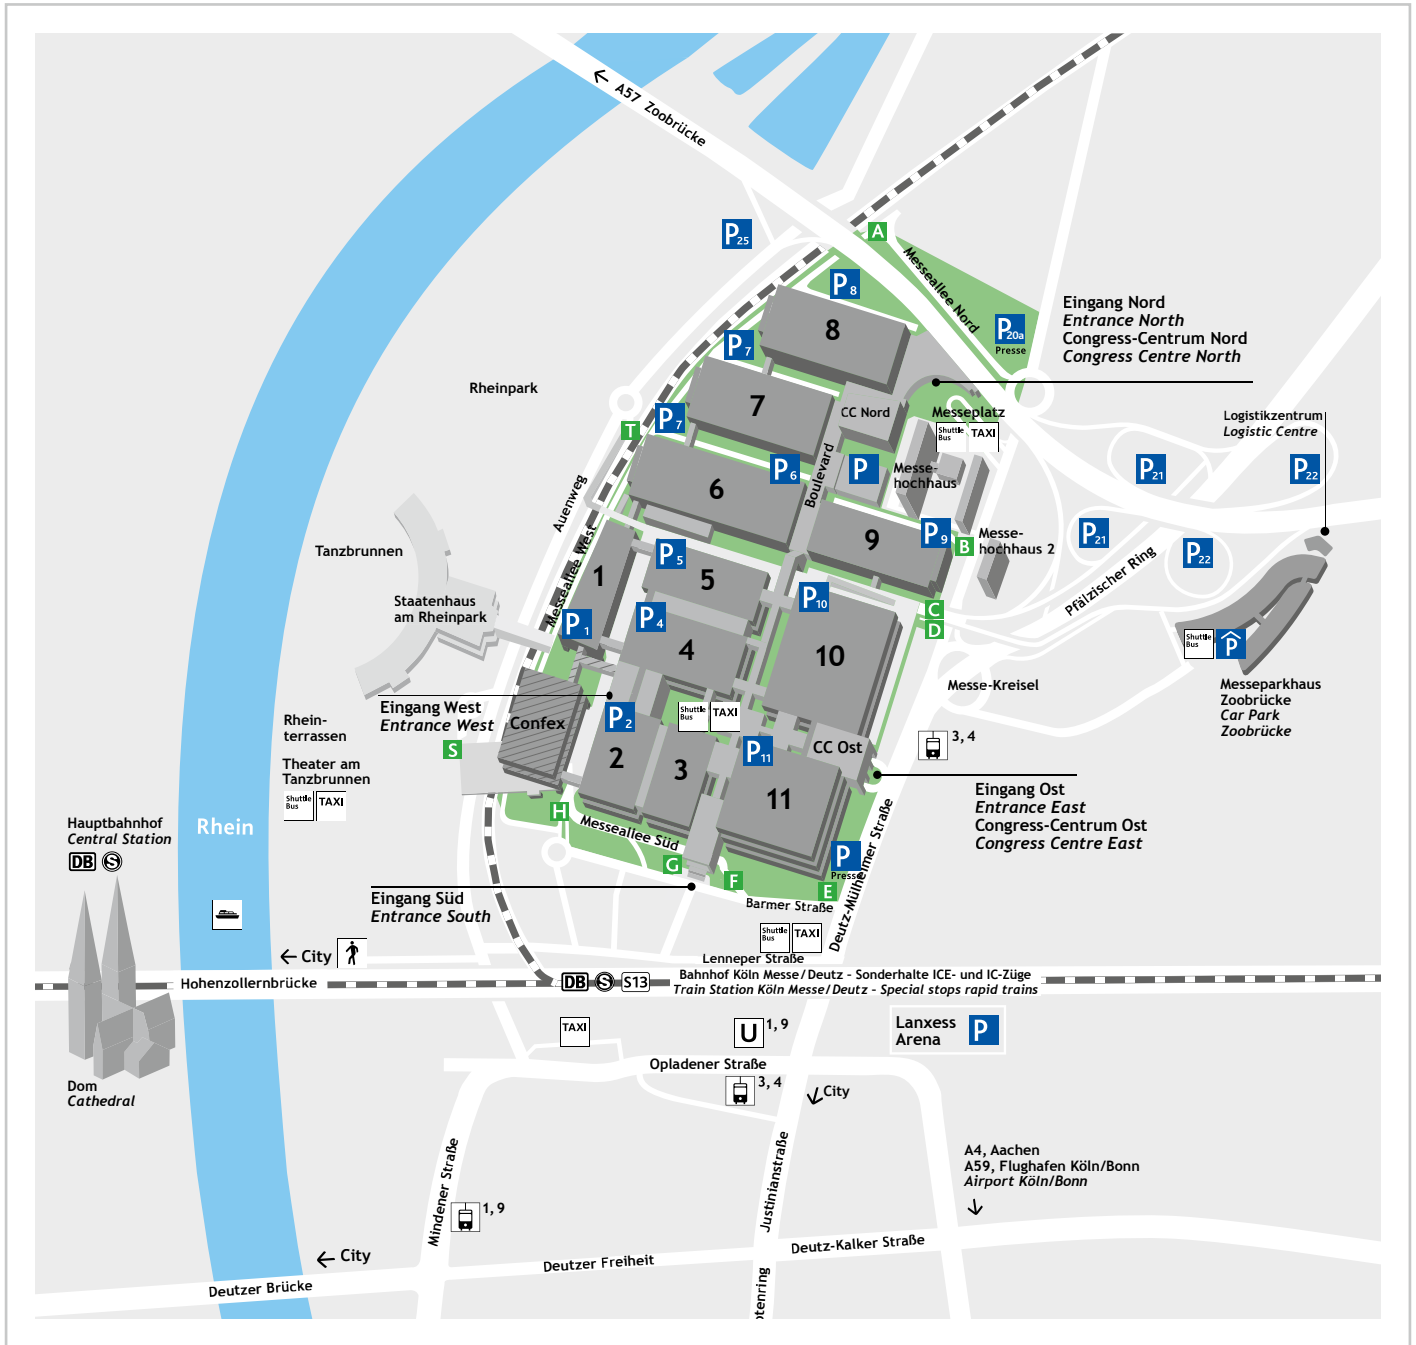

Entdecken Sie die Koelnmesse Discover the Koelnmesse

P
Parkplatz • Parking

P
Parkhaus • Car Park

Pendelbus • Shuttle Bus

Taxi • Taxi

Baufeld • Construction Site

DB
Bahnhof • Train Station

 S13
S-Bahn Koelnmesse -
Flughafen Köln/Bonn
Suburban Railway from Koelnmesse
to Cologne/Bonn Airport

Straßenbahnhaltestelle • Tram Stop

U
U-Bahn • Subway

Fähre: City/Hbf.
Ferry: City/Central
Station

A
Tor • Gate